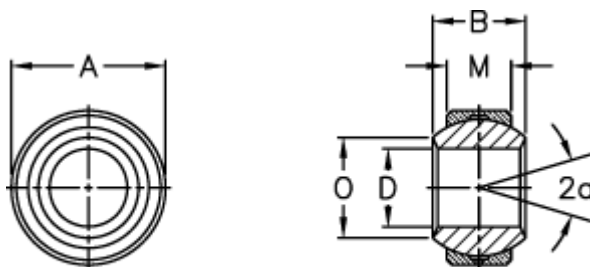

Varenummer: 03405100  
Beskrivelse: Fluro Ledleje GXS 10

## Mål

Str. 2–5 uden smørerille

A	= 21	Størrelse	= 10
a (grader)	= 13	Tilladelige o/min	= 1000
B	= 14	Vægt	= 22
D	= 10		
Dynamisk belastning C (kN)	= 10		
M	= 10.5		
O	= 12.9		
Statisk belastning C0 (kN)	= 60		